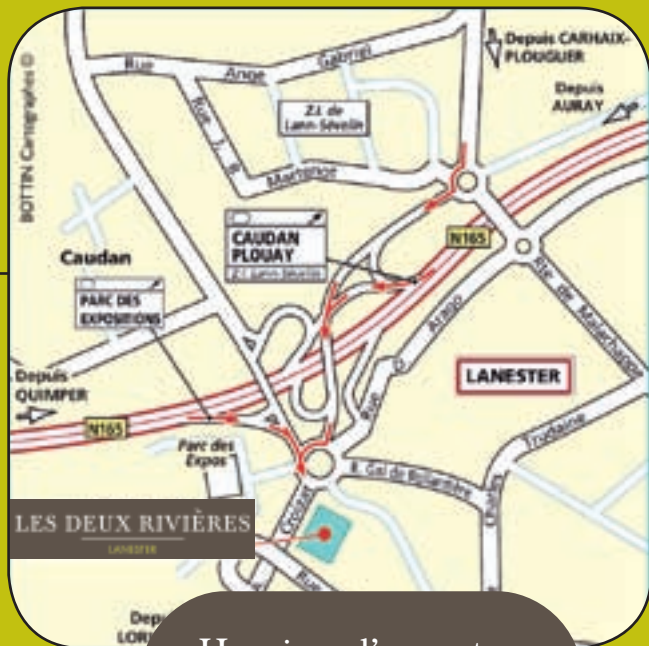

LES DEUX RIVIÈRES

LANESTER

LES DEUX RIVIÈRES

LANESTER

Comment allez-vous ?

Le Guide Shopping

Horaires d'ouverture  
des boutiques  
du lundi au samedi  
de 9h30 à 20h.

Horaires d'ouverture  
de l'hypermarché  
du lundi au samedi  
de 8h30 à 21h.