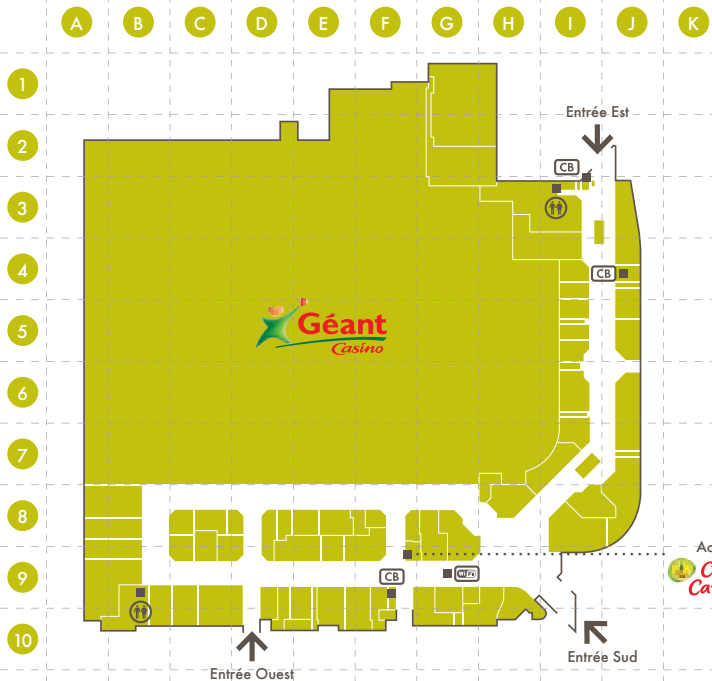

Mes Services

- Distributeur automatique F9 I3 J4
- Les Toilettes B9 I3
- L'espace wifi G9
- Photomaton H9 I3
- Boutique SNCF J5
- Garderie enfants I6
- Boîte à lettre J2
- Accès vers les Bureaux du Centre H10
- Défibrillateur cardiaque H8

Mes Boutiques

Armand Thierry Femme	I4	Courir	G9	Jules	G8	Olly Gan	C9
Armand Thierry Homme	I3	Crème Café	G2	L'Atelier du Chocolat	E8	Optic 2000	H8
Bessec	J5	Crep'n Pizz	J3	L'Escarcelle	D8	Optique Monnier	I8
Bijouterie Burgiard	G9	Darjeeling	B9	La Magie des Saveurs	D8	Orange	F9
Cache Cache	G8	Espace Pantalon	I5	La Presse	E9	Pause Café	C9
Cadoon's	I4	Espace SFR	F8	Le P'tit Zinc	J7	Pharmacie	I8
Camãieu	B8	Fabio Salsa	D9	Guéguin Picaud	F9	Pressing	H9
Caramelys	G9	Formul'	I6	Marc Orian	D8	Promod	C9
Caroll	I5	Franck Provost	E9	Marie-France	E8	Séphora	B9
Celio	G1	Game	E9	Mezzo di Pasta	C8	Sergent Major	C9
Chausport	I7	H. Landers	I4	Nocibé	J6	Service Minute	J4
Claire's	I5	Histoire de Senteurs	F9	Obaïbi	C9	Texto	B8
Club Bouygues Telecom	D9	Jofrati	H9	Okaïdi	E9	Yves Rocher	I7
Cœur de Blé	F8